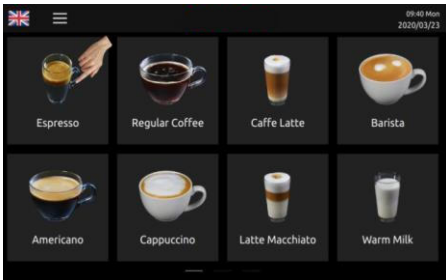

## INTRODUCTIE FE21

**-dagelijkse capaciteit circa 100 cups**

De FE21: een van onze meest verkochte modellen met een mooi en elegant uiterlijk en hoog rendement. Deze machine voldoet aan de dagelijkse koffieconsumptie in winkel, bakkerij, café, hotel, kantoor, etc.

10,1 " touchscreen met gekleurde verlichting, eenvoudig en efficiënt. Met één druk op de knop kunt u genieten van meer dan 20 verschillende koffiespecialiteiten.

## MODEL: FE21

- 01 Melk: temperatuur 70°C  
gladschuim = goede smaak
- 02 Zetgroep:  
levensduur 30K kopjes  
kunststof  
max. 16g gemalen koffie per  
kopje met hoge en lage  
extractie.
- 03 Maalschijven:  
keramische platte maalschijven  
levensduur 500kg, snel gekoeld
- 04 Melksysteem:  
zelfreinigend dankzij automatisch  
spoelprogramma zonder de  
melkslang aan te raken
- 05 Touchscreen:  
10,1 inch voor gemakkelijke  
drankselectie.
- 06 Screensaver-afbeelding en  
zakelijk nieuws mogelijk via USB
- 07 Een pomp en dubbel  
thermoblock, koffie en melk of  
koffie en water komen er  
tegelijk uit, hoog rendement.
- 08 Dagelijkse consumptie ongeveer  
100 kopjes is