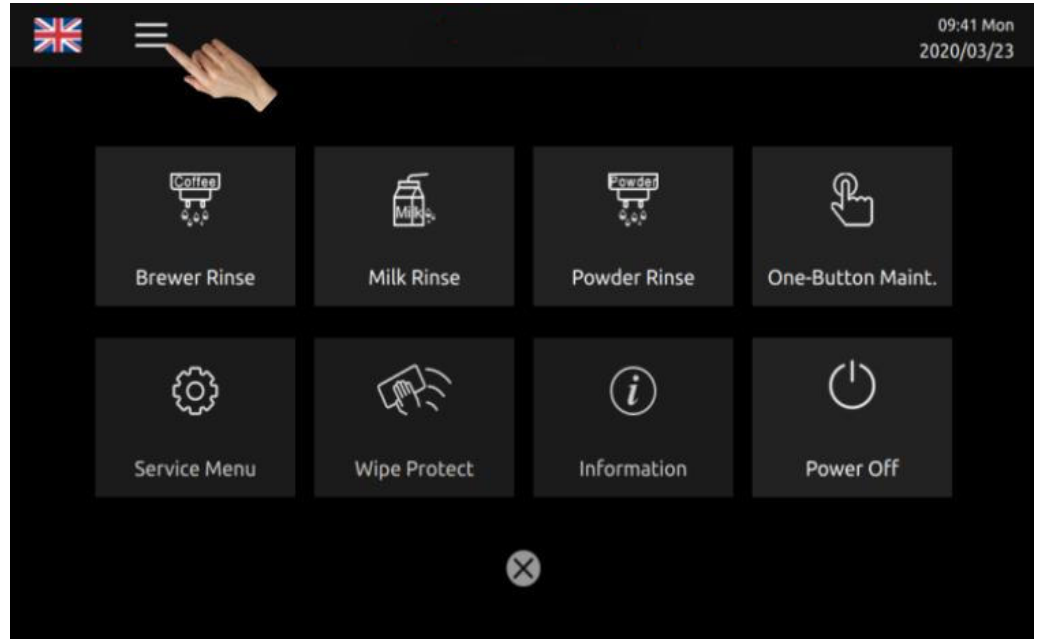

# CONFIGURATIE FE21

FE21

FE21b

Configuratie	FE21 (● standaard ○ optioneel)	
	FE21	FE12L
Externe watertank	○	○
Vastwateraansluiting	●	●
Watertank 2L	●	—
Watertank 8L	—	●
Betaalsysteem	○	○
IOT systeem	○	○
Scherm type	TouchScreen	TouchScreen
Scherm afmeting	10.1"	10.1"
USB	●	●
One touch systeem	●	●
drank DIY	●	●
Producten	>20	>20
Heetwater	●	●
Iced koffie	●	●
Melk systeem (standaard)	●	●
Melk systeem (automatisch)	●	●

## REINIGING

Koffiemachine reinigt automatisch door één aanraking.

- Zetgroep reinigen
- Melk reinigen (automatische zelfreiniging, melkslang hoeft niet te worden aangeraakt)
- Onderhoud met één knop