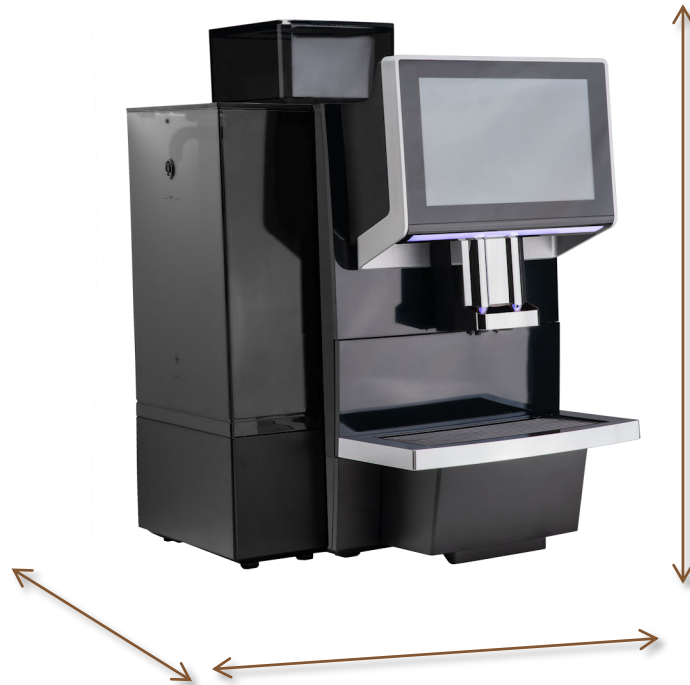

AFMETINGEN & GEWICHT:

FE21b: 8 ltr watertank en wateraansluiting

Gewicht: 20.5kg

Diep:
500mm

Hoog:
580mm

Breed:
410mm