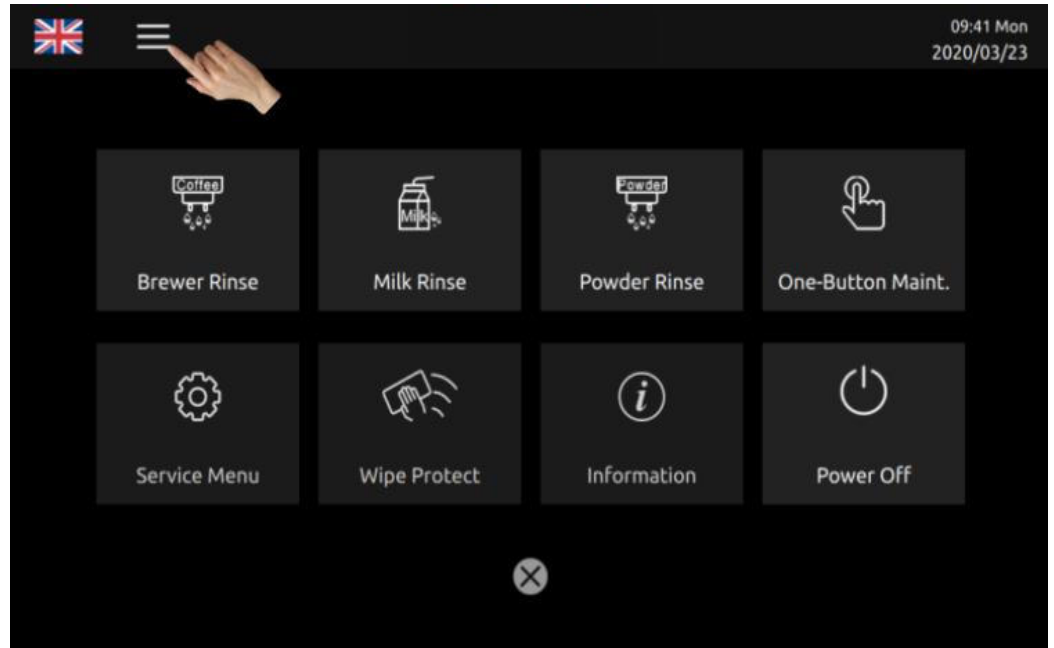

REINIGING

Koffiemachine reinigt automatisch door één aanraking.

- Zetgroep reinigen
- Melk reinigen (automatische zelfreiniging, melkslang hoeft niet te worden aangeraakt)
- Instant unit reinigen
- Onderhoud met één knop