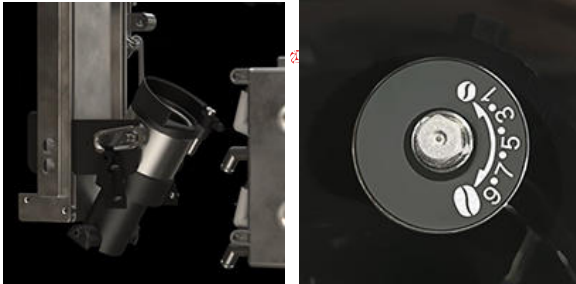

CONFIGURATIE FE41:

Nr.		(● standard ○ optional)
1	4L watertank	●
2	Vastwateraansluiting	●
3	IOT	○
4	Dubbele boiler	●
5	Dubbele pomp	●
6	Koffiemolen met keramische maalschijven	1
7	Instant poeder systeem 2x 700g	●
8	Gescheiden heet water uitgifte	●
9	Scherm type	Touch screen
10	Scherm grootte	10.1"
11	USB	●
12	One touch systeem	●
13	Drank DIY	●
14	Producten	24
15	Interface	●
16	Metalen zetgroep 9 tot 21 gram	●
17	Zetgroep snel vrijgeven	●
18	Melk systeem gewoon schoonmaken	●
19	Melk systeem automatische schoonmaken	●
20	Kleur	■