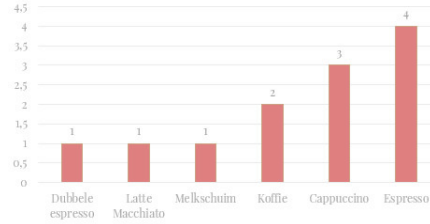

IOT OPTIES

- Dagelijkse / wekelijkse / maandelijkse analyse
- Realtime bestelinformatie
- Top 10 lijst met dranken en uitrusting
- Instelling en bediening van dranken op afstand
- Mobiele betaling
- Onderhoud herinnering en storing waarschuwing
- Vergrendeling machine op afstand

Verbruik (aantal koppen) FE21 per drank