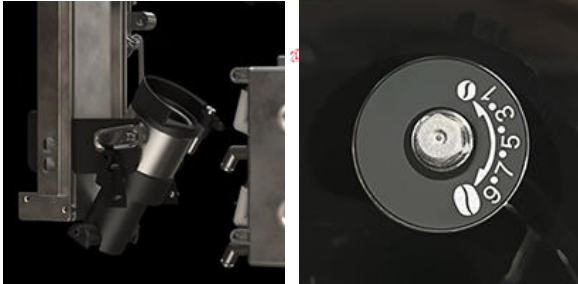

Kop tray

ACHTERKANT

Aan/uit knop

Stroomdraad

Watersaansluiting

Afvoer

CONFIGURATIE FE61:

Nr.		(● standard ○ optional)
1	4L watertank	●
2	Vastwateraansluiting	●
3	IOT	○
4	Dubbele boiler	●
5	Dubbele pomp	●
6	Koffiemolen met keramische maalschijven	1
7	Instant poeder systeem	●
8	Gescheiden heet water uitgifte	●
9	Scherm type	Touch screen
10	Scherm grootte	10.1"
11	USB	●
12	One touch systeem	●
13	Drank DIY	●
14	Producten	24
15	Interface	●
16	Metalen zetgroep 9 tot 21 gram	●
17	Zetgroep snel vrijgeven	●
18	Melk systeem gewoon schoonmaken	●
19	Melk systeem automatische schoonmaken	●
20	Kleur	■