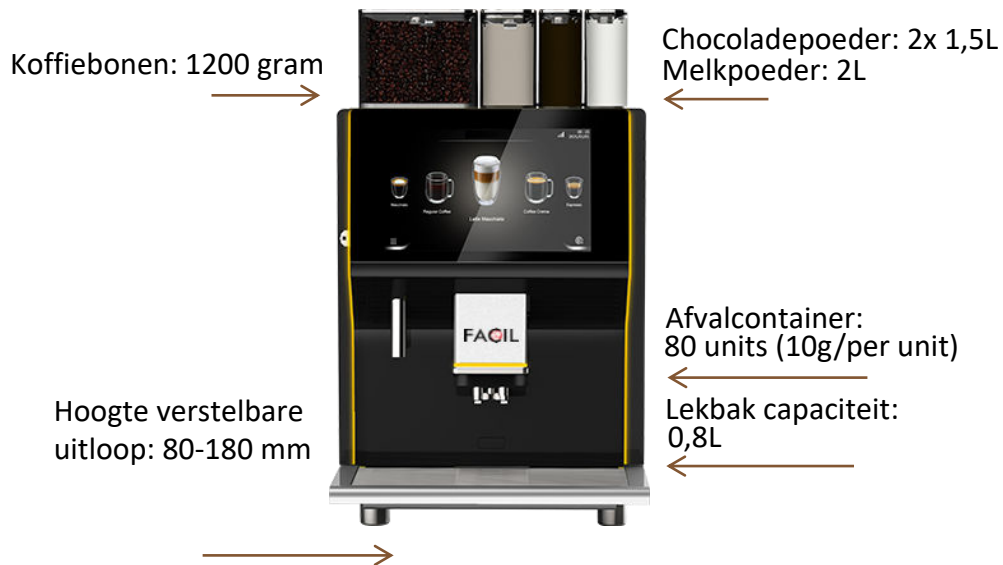

FACIL enjoy

Let's make it easy to enjoy

Model: FE61

INTRODUCTIE FE61

- **Dagelijkse capaciteit 300 cups.**

De FE61 combineert een elegant uiterlijk met gebruiksvriendelijke bediening en indrukwekkende prestaties met uitgebreide configuratie- en aanpassingsmogelijkheden. Deze machine voldoet aan de dagelijkse vraag in winkels, bakkerijen, cafés, restaurants, hotels, kantoren, etc.

Direct 32 soorten dranken dankzij een efficiënt zetsysteem met koffiebonen, verse melk en instantpoeder.

- 01** Melk:
temperatuur 70 °C
gladschuim = goede smaak
- 02** Zetgroep:
levensduur 300K kopjes
metaal
max. 21g gemalen koffie per kopje
met hoge en lage extractie.
- 03** Maalschijven:
Keramische platte maalschijven
levensduur 500kg
snel gekoeld
- 04** Melksysteem:
Zelfreinigend dankzij automatisch
spoelprogramma zonder de
melkslang aan te raken
- 05** Touchscreen:
10,1 inch voor gemakkelijke
drankselectie.
Screensaver-afbeelding en zakelijk
nieuws mogelijk via USB
- 06** Extra's:
Installatie en bediening op afstand,
mobiel betalen, data-analyse
(telemetriegegevens)
- 07** Heetwateruitloop:
aparte uitloop
- 08** Consumptie:
ongeveer 200 kopjes per dag

Gewicht: 37kg

Breed:
370mm

Hoog:
645mm

Diep:
555mm

CAPACITEIT

Model: FE 61

Advies dagelijks gebruik		300 kopjes
	Espresso (S:35ml)	120 Kopjes
	Americano (M:210ml)	60 kopjes
Per uur :	Cappuccino (M:200ml)	45 kopjes
Heet water per uur		30L
Vast wateraansluiting		Ja
Watertank		Nee

TECHNISCHE DATA

Model: FE 61

Koffie machine		220V 50/60Hz 2000W
Aansluitset water	G3/4" gaat over in G3/8" length 1.5M	
Aansluiting vast water waterdruk:		Max. 6 Bar

VOORKANT

Bonen hopper deksel Instant hopper deksel