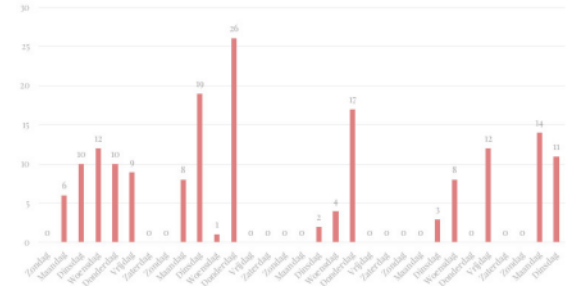

Verbruik (aantal koppen) FE21 per drank

Verbruik (aantal koppen) FE41 per drank

Totaal aantal koppen per datum FE21

Totaal aantal koppen per dag in mei FE41

REINIGING

Koffiemachine reinigt automatisch door één aanraking.