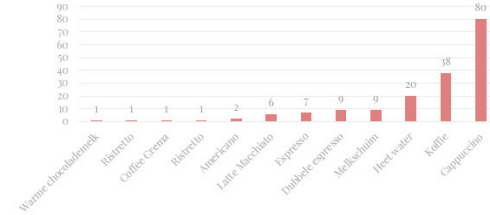

Verbruik (aantal koppen) FE41 per drank