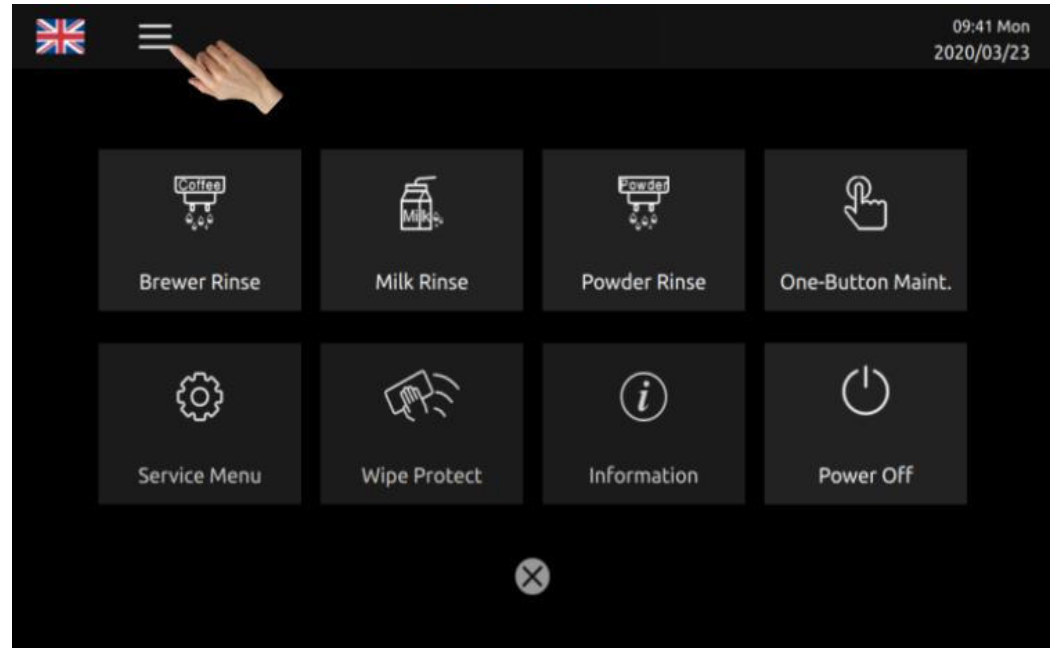

IOT OPTIES

- Dagelijkse / wekelijkse / maandelijkse analyse
- Realtime bestelinformatie
- Top 10 lijst met dranken en uitrusting
- Instelling en bediening van dranken op afstand
- Mobiele betaling
- Onderhoud herinnering en storing waarschuwing
- Vergrendeling machine op afstand

Verbruik (aantal koppen) FE21 per drank

Verbruik (aantal koppen) FE41 per drank

Totaal aantal koppen per datum FE21

Totaal aantal koppen per dag in mei FE41

REINIGING

Koffiemachine reinigt automatisch door één aanraking.

- Zetgroep reinigen
- Melk reinigen (automatische zelfreiniging, melkslang hoeft niet te worden aangeraakt)
- Instant unit reinigen
- Onderhoud met één knop

Selfservice

Constante hoge kwaliteit , zelfs bij piekbelasting