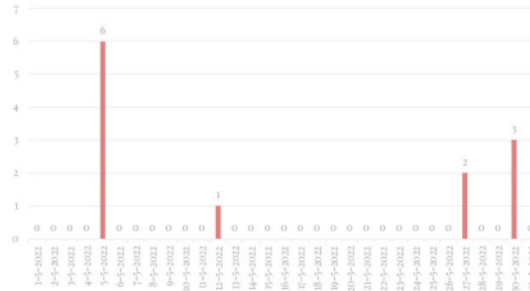

Totaal aantal koppen per datum FE21